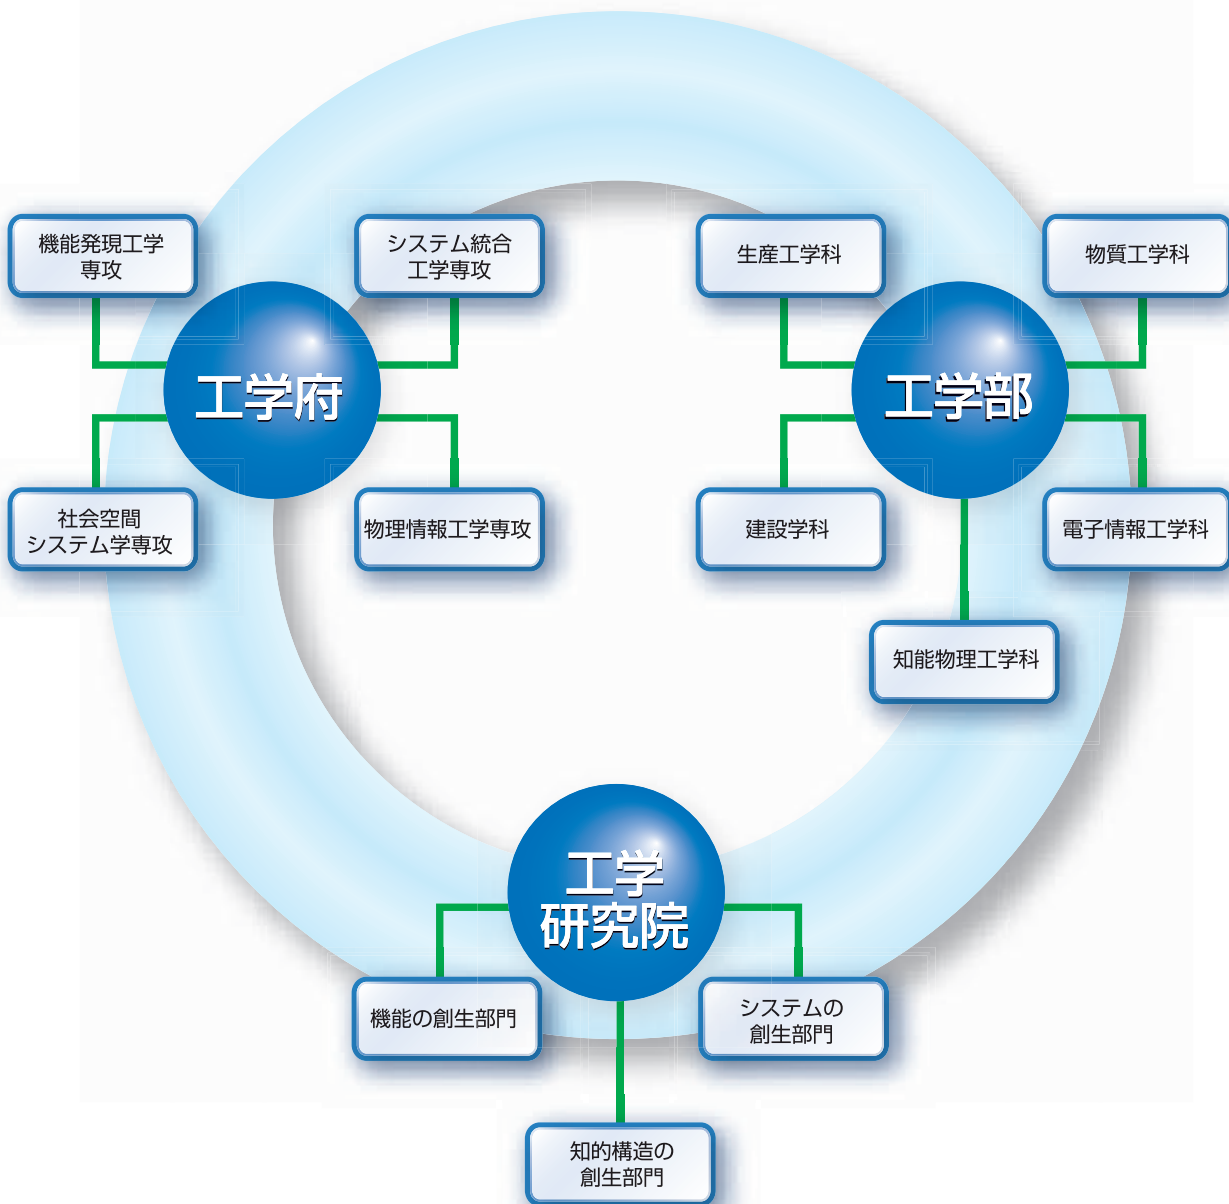

工学研究院／工学府／工学部

研究と教育の組織について

本学工学部は2001年度に教育・研究組織の変革を行い、研究分野毎に教員が配置される研究組織(工学研究院)と、大学院教育組織(工学府)および学部教育組織(工学部)の3者からなる組織に改組されました。社会のニーズに合わせて、研究・教育の組織をより柔軟に変えていくことを目指したものです。

運営の一体化をはかるために3つの組織の長(工学研究院長、工学府長および工学部長)は工学研究院長が兼務しておりますが、学部教育の責任体制をより明確にするために2004年度から新たに工学部主事を配置致しました。

また、工学府の教育は工学研究院に所属する教員によって実施されますが、工学部の教育は工学研究院のみならず、環境情報研究院に所属する大勢の教員にも御参画いただいて、その重責を荷っております。

2004