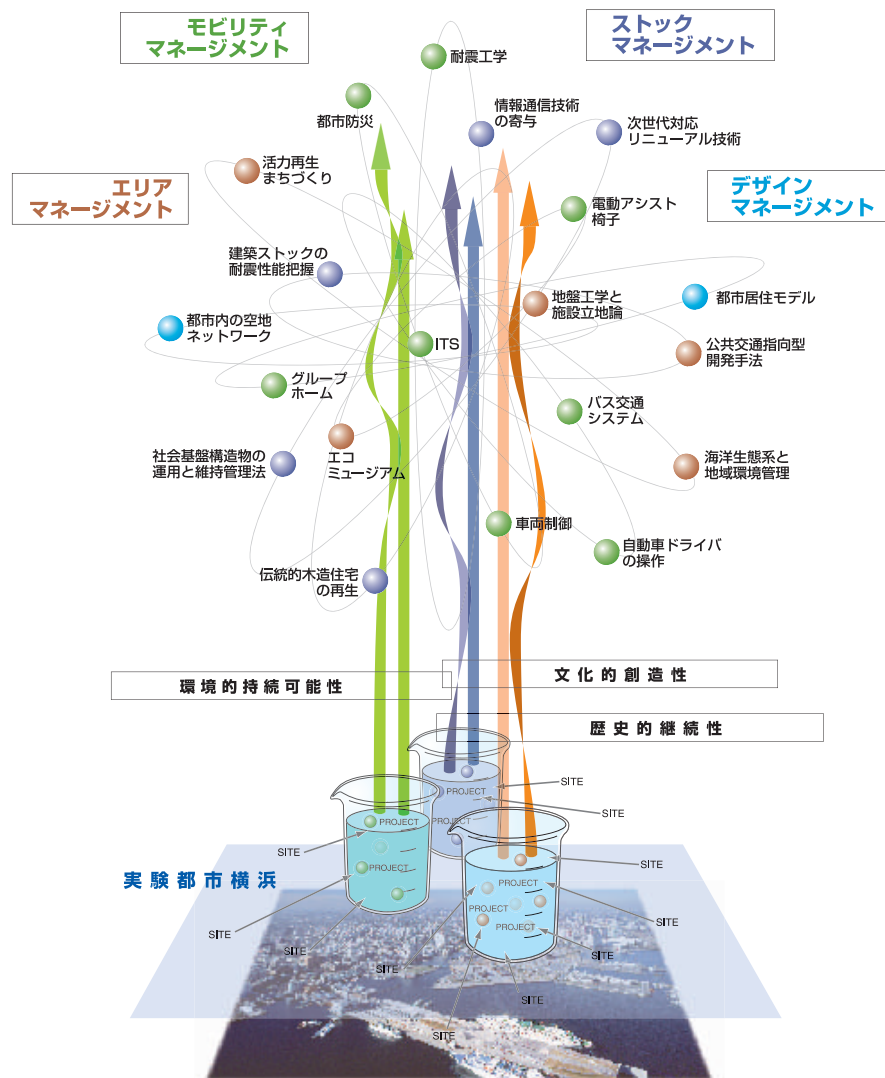

人間・生活・都市・学

研究代表者・所属・連絡先

北山恒 システムの創生部門 教授

内線4071 E-mail: kitayama@ops.dti.ne.jp

「人間・生活・都市・学」とは「人間を取り巻く生活環境としての都市を研究する学問」と考えていますが、いまだどこにも存在しない学問領域ながら、個別には存在する研究を再編集することによって生まれる学際的研究領域です。都市を扱う学問は通常は都市工学であったり都市制度論などの上位レベルからの学となる傾向があります。しかし、この「人間・生活・都市・学」では都市を利用する

人間の方からアプローチするという態度をとりたいと考えています。そのため身近なそして小さなプロジェクトからスタートし、関連分野との連携を図りながら多層的な都市を語れることを検討しています。昨年度は成果の一部を「Urban Void Program」という冊子にまとめました。本年度から横浜関内地区にサテライトスタジオを設け即地型の研究をおこなっています。

■ 都市という人間・生活の現場から問題のシーズを発見し、そのシーズを発芽させ、研究に育てるプロジェクト群