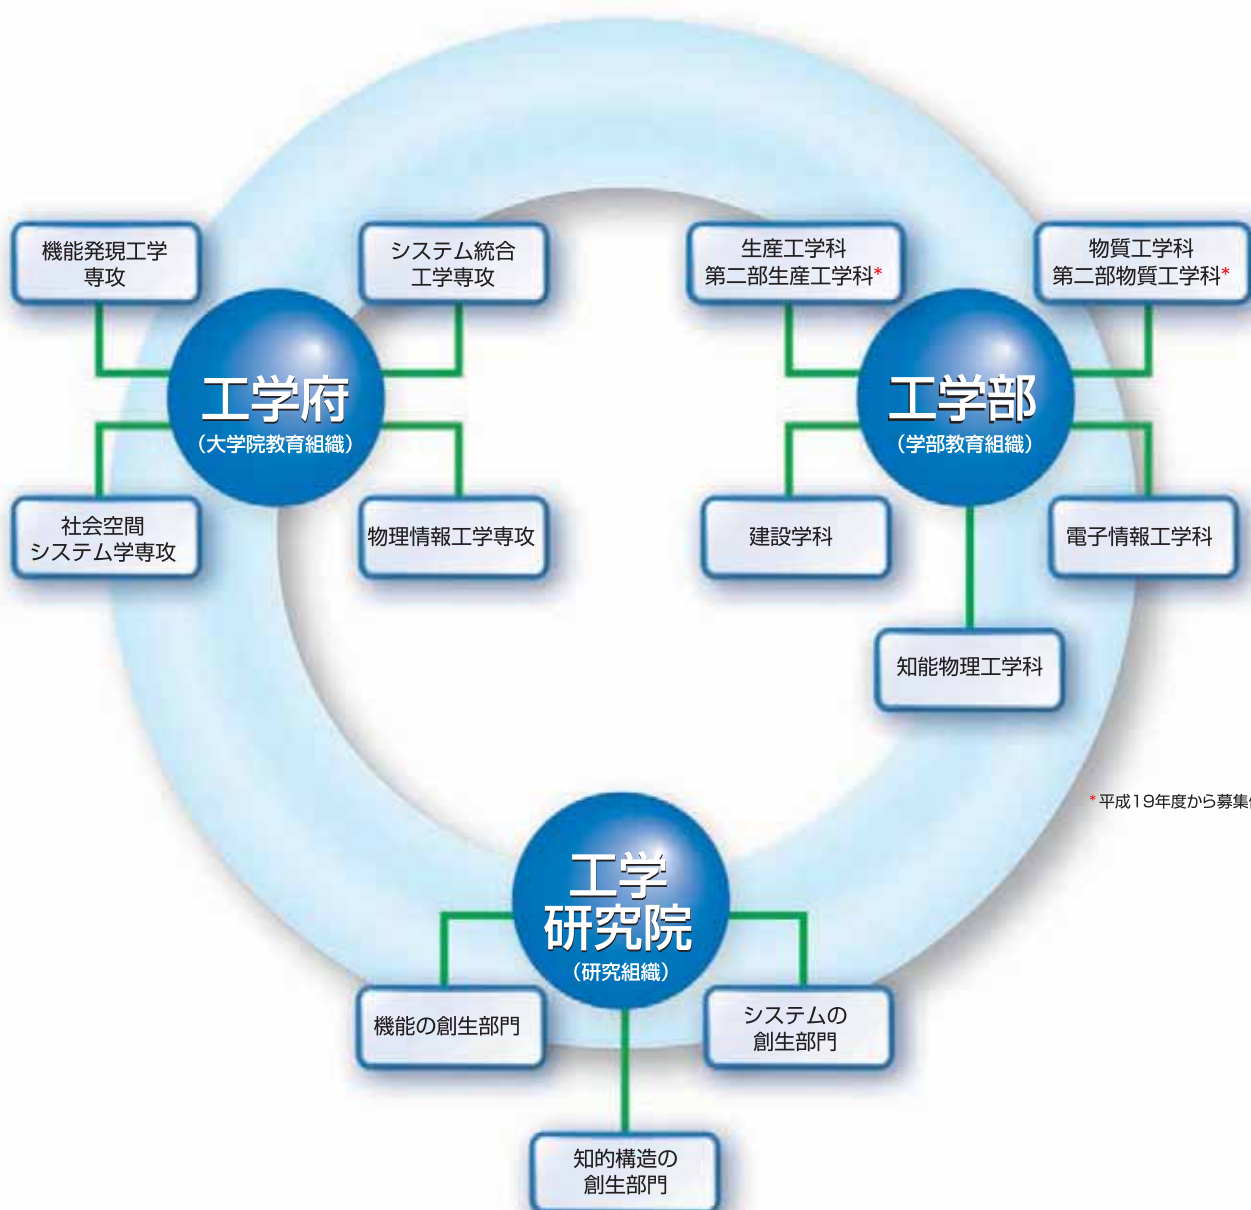

工学研究院 / 工学府 / 工学部

研究と教育の組織について

本学工学部は2001年度に教育・研究組織の変革を行い、研究分野毎に教員が配置される研究組織（工学研究院）と、大学院教育組織（工学府）および学部教育組織（工学部）の3者からなる組織に改組されました。社会のニーズに合わせて、研究・教育の組織をより柔軟に変えていくことを目指したものです。

運営の一体化をはかるために3つの組織の長（工学研究院長、工学府長および工学部長）は工学研究院長が兼務しておりますが、学部教育の責任体制をより明確にするために2004年度から新たに工学部主事を配置致しました。

また、工学府の教育は工学研究院に所属する教員によって実施されますが、工学部の教育は工学研究院のみならず、環境情報研究院に所属する大勢の教員にも御参画いただいて、その重責を荷っております。

*平成19年度から募集停止

2000highlights